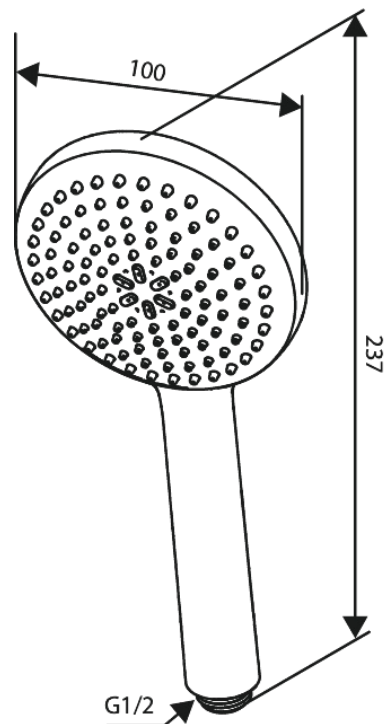

Technische functies

FM Mattsson Nederland BV
Bosuil 10, 3931 GG Woudenberg

085 - 401 87 80 info@damixa.nl

Bezoek voor meer informatie <https://damixa.nl>

damixa