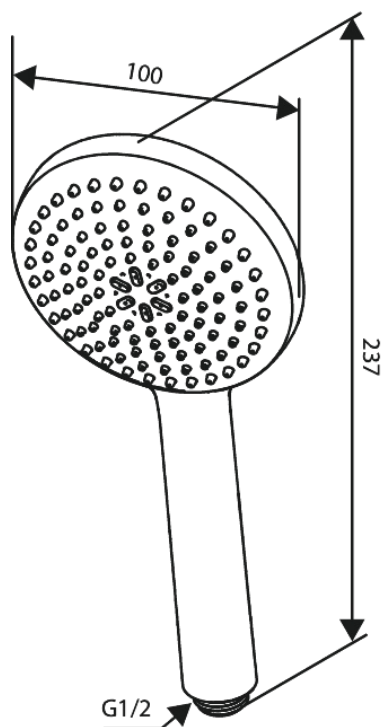

Core

Handdouche

Artikel nr.: 593416100
Uitvoeringen: Mat zwart
Series: Core

EAN-nummer: 5708516839835

Kenmerken:

WATERVERBRUIK max.6 l/min
1 sproeistand

Technische functies

FM Mattsson Nederland BV
Bosuil 10, 3931 GG Woudenberg