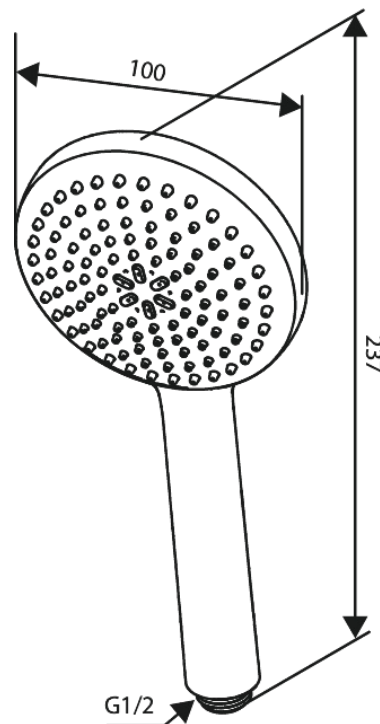

Core

Handdouche

Artikel nr.: 593410000
Uitvoeringen: Chroom
Series: Core

EAN-nummer: 5708516839828

Kenmerken:

WATERVERBRUIK max.6 l/min
1 sproeistand

Technische functies

FM Mattsson Nederland BV
Bosuil 10, 3931 GG Woudenberg