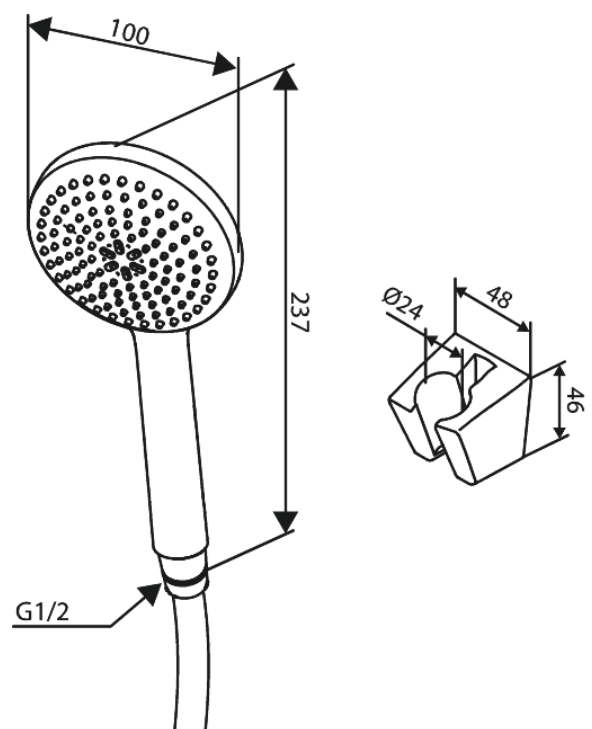

Core

Badset

Artikel nr.: 593336100
Uitvoeringen: Mat zwart
Series: Core

EAN-nummer: 5708516838531

Kenmerken:

Waterverbruik max.6 l/min

Technische functies

FM Mattsson Nederland BV
Bosuil 10, 3931 GG Woudenberg