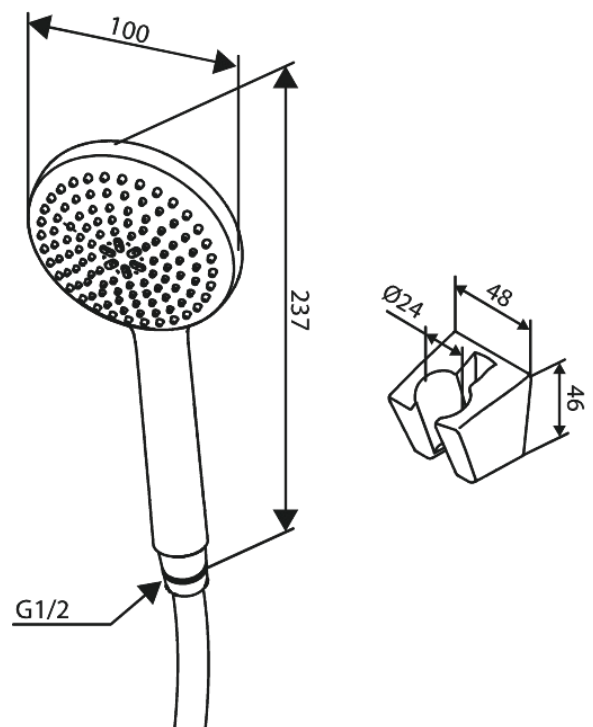

Core

Badset

Artikel nr.: 593336100
Uitvoeringen: Mat zwart
Series: Core

EAN-nummer: 5708516838531

Kenmerken:

Waterverbruik max.6 l/min

Technische functies

FM Mattsson Nederland BV
Bosuil 10, 3931 GG Woudenberg

085 - 401 87 80 info@damixa.nl

Bezoek voor meer informatie <https://damixa.nl>

damixa