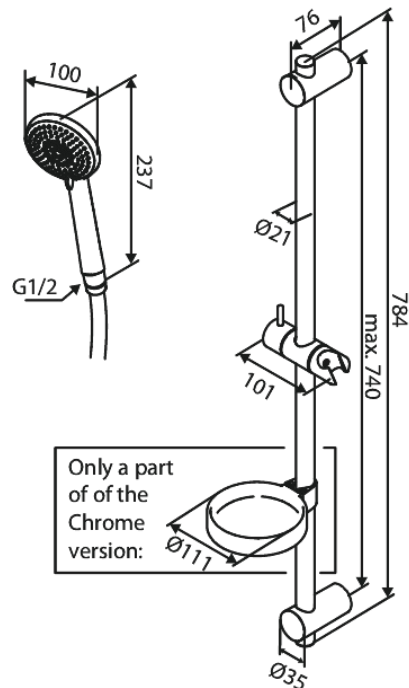

Core

Flex doucheset

Artikel nr.: 593236100
Uitvoeringen: Mat zwart
Series: Core

EAN-nummer: 5708516838517

Kenmerken:

Waterverbruik max.6 l/min
3 sproeistanden
Verstelbare muurbeugels

Technische functies

FM Mattsson Nederland BV
Bosuil 10, 3931 GG Woudenberg