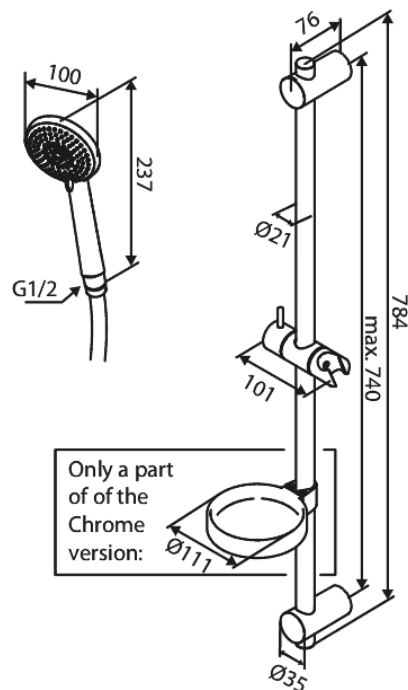

Core

Flex doucheset

Artikel nr.: 593236100
Uitvoeringen: Mat zwart
Series: Core

EAN-nummer: 5708516838517

Kenmerken:

Waterverbruik max.6 l/min
3 sproeistanden
Verstelbare muurbeugels

Technische functies

FM Mattsson Nederland BV
Bosuil 10, 3931 GG Woudenberg