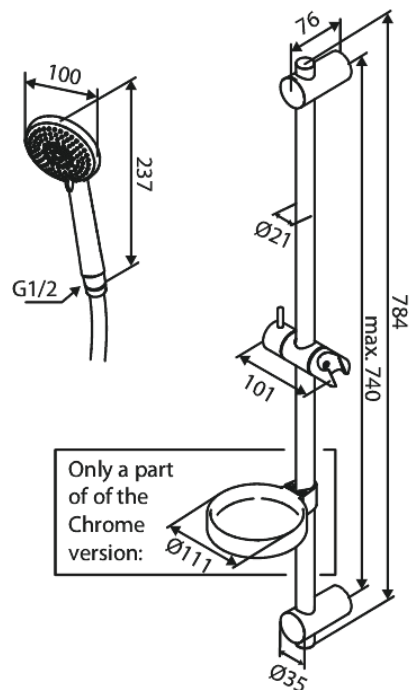

Technische functies

FM Mattsson Nederland BV
Bosuil 10, 3931 GG Woudenberg

085 - 401 87 80 info@damixa.nl

Bezoek voor meer informatie <https://damixa.nl>

damixa