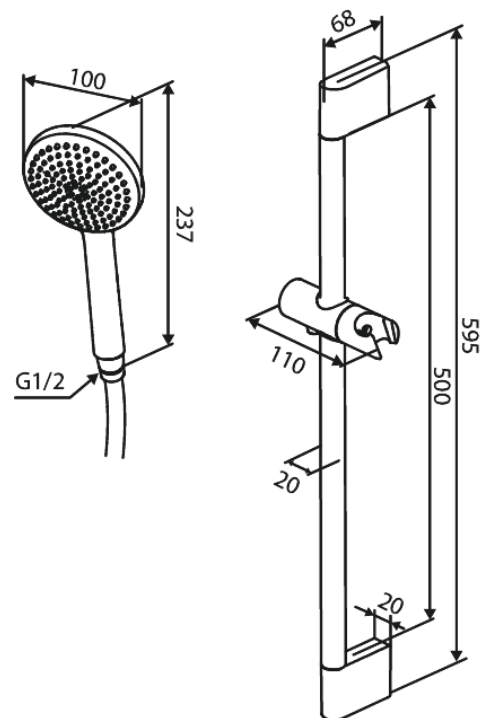

Core

Doucheset

Artikel nr.: 593136100
Uitvoeringen: Mat zwart
Series: Core

EAN-nummer: 5708516838494

Kenmerken:

Rub-Clean
Eco-Save waterbesparing
1 sproeistand

Technische functies

FM Mattsson Nederland BV
Bosuil 10, 3931 GG Woudenberg