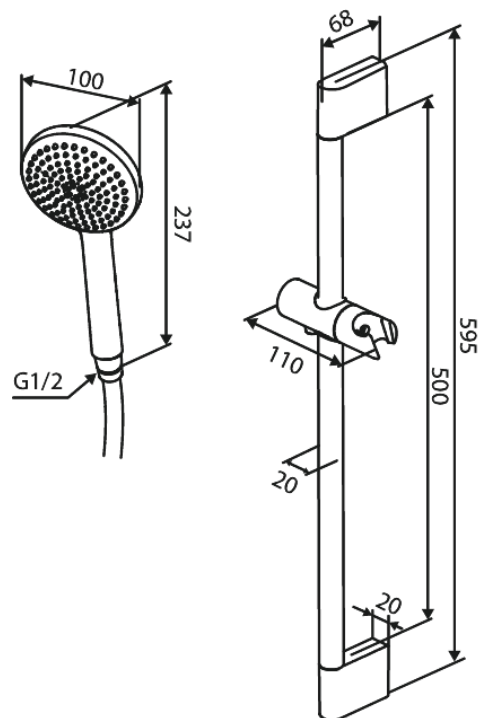

Technische functies

FM Mattsson Nederland BV
Bosuil 10, 3931 GG Woudenberg

085 - 401 87 80 info@damixa.nl

Bezoek voor meer informatie <https://damixa.nl>

damixa