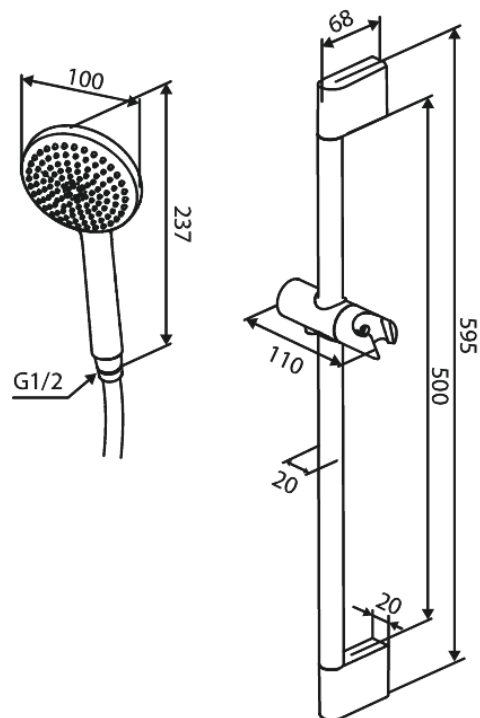

Core

Doucheset

Artikel nr.: 593133000
Uitvoeringen: Chroom
Series: Core

EAN-nummer: 5708516838487

Kenmerken:

Rub-Clean
Eco-Save waterbesparing
1 sproeistand

Technische functies

FM Mattsson Nederland BV
Bosuil 10, 3931 GG Woudenberg