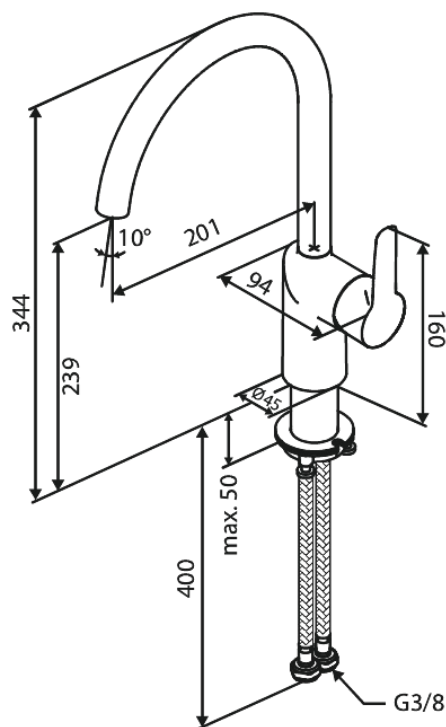

Technische functies

FM Mattsson Nederland BV
Bosuil 10, 3931 GG Woudenberg

085 - 401 87 80 info@damixa.nl

Bezoek voor meer informatie <https://damixa.nl>

damixa