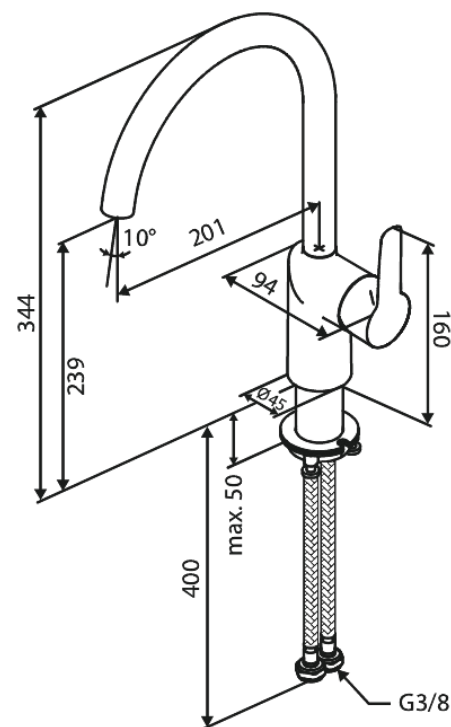

Technische functies

FM Mattsson Nederland BV
Bosuil 10, 3931 GG Woudenberg

085 - 401 87 80 info@damixa.nl

Bezoek voor meer informatie <https://damixa.nl>

damixa