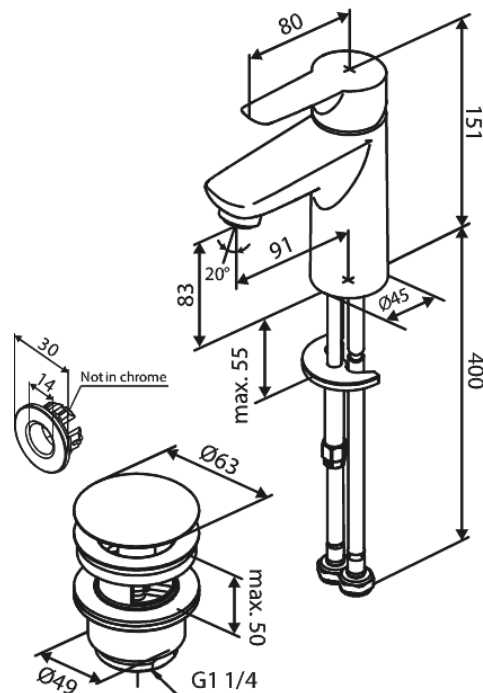

Core

Wastafelmengkraan met klikplug

Artikel nr.: 598216100
Uitvoeringen: Mat zwart
Series: Core

EAN-nummer: 5708516838579

Kenmerken:

1 hendel
Keramisch binnenwerk
Met klik waste
Waterverbruik max.5 l/min

Technische functies