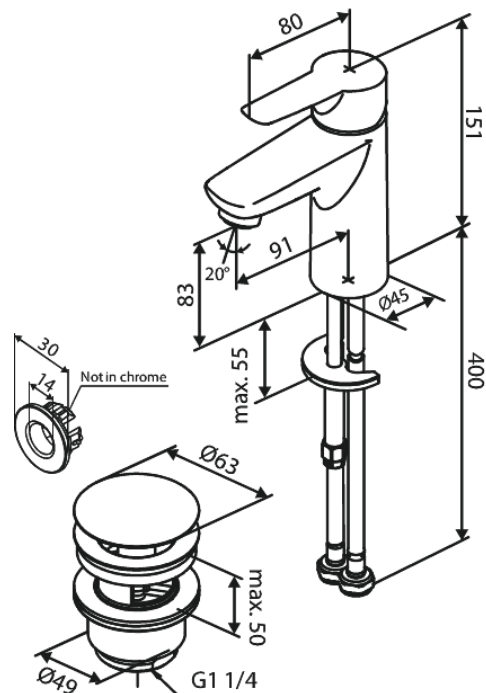

Core

Wastafelmengkraan met klikplug

Artikel nr.: 598210000
Uitvoeringen: Chrom
Series: Core

EAN-nummer: 5708516838562

Kenmerken:

1 hendel
Keramisch binnenwerk
Met klik waste
Waterverbruik max.5 l/min

Technische functies