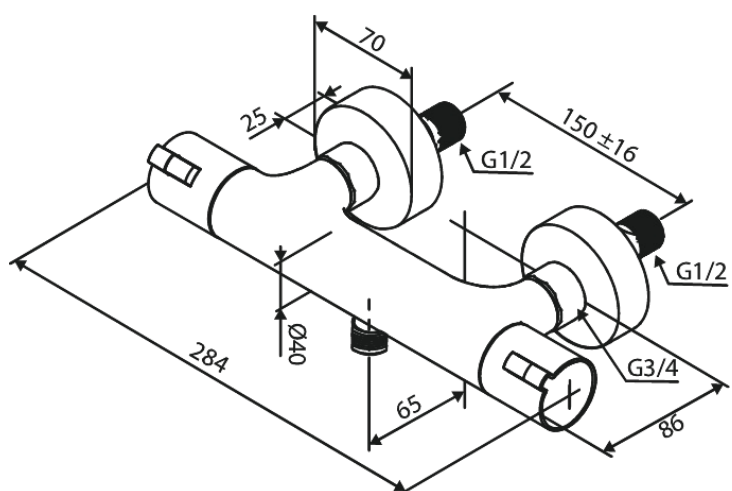

Technische functies

FM Mattsson Nederland BV
Bosuil 10, 3931 GG Woudenberg

085 - 401 87 80 info@damixa.nl

Bezoek voor meer informatie <https://damixa.nl>

damixa