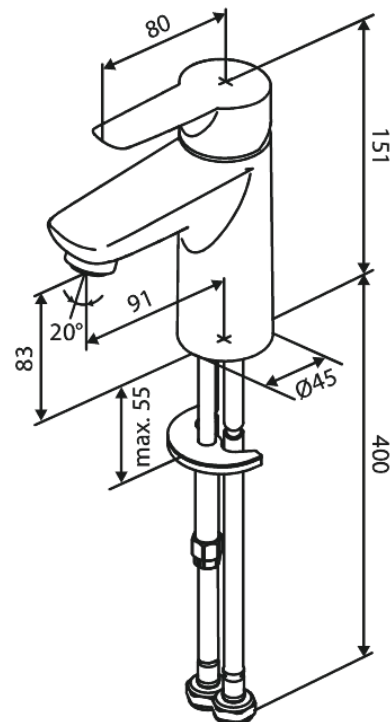

Technische functies

FM Mattsson Nederland BV
Bosuil 10, 3931 GG Woudenberg

085 - 401 87 80 info@damixa.nl

Bezoek voor meer informatie <https://damixa.nl>

damixa