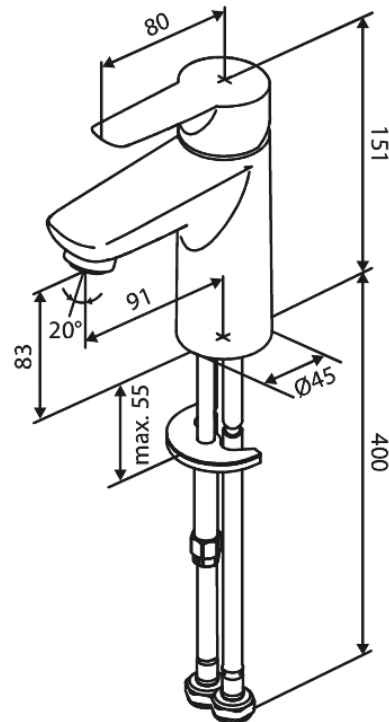

Core

Wastafelmengkraan

Artikel nr.: 590216100
Uitvoeringen: Mat zwart
Series: Core

EAN-nummer: 5708516837190

Kenmerken:

1 hendel
Keramisch binnenwerk
Waterverbruik max.5 l/min

Technische functies

FM Mattsson Nederland BV
Bosuil 10, 3931 GG Woudenberg