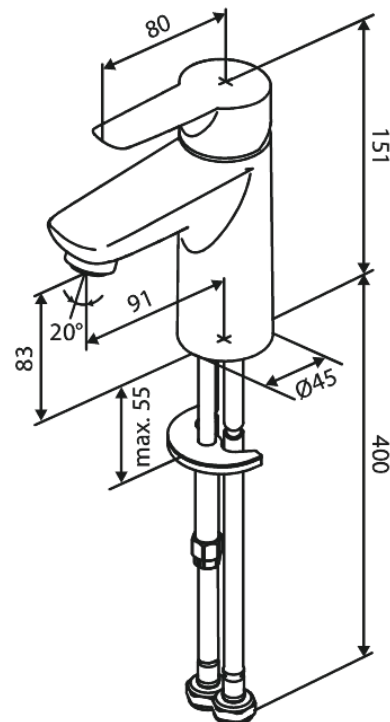

Core

Wastafelmengkraan

Artikel nr.: 590210000
Uitvoeringen: Chroom
Series: Core

EAN-nummer: 5708516837183

Kenmerken:

1 hendel
Keramisch binnenwerk
Waterverbruik max.5 l/min

Technische functies

FM Mattsson Nederland BV
Bosuil 10, 3931 GG Woudenberg