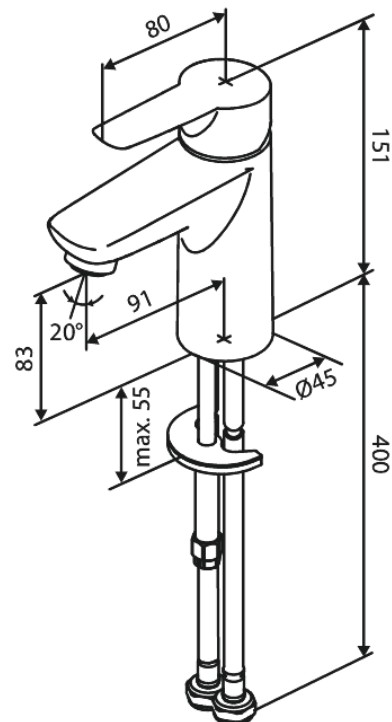

Core

Wastafelmengkraan

Artikel nr.: 590210000
Uitvoeringen: Chroom
Series: Core

EAN-nummer: 5708516837183

Kenmerken:

1 hendel
Keramisch binnenwerk
Waterverbruik max.5 l/min

Technische functies

FM Mattsson Nederland BV
Bosuil 10, 3931 GG Woudenberg