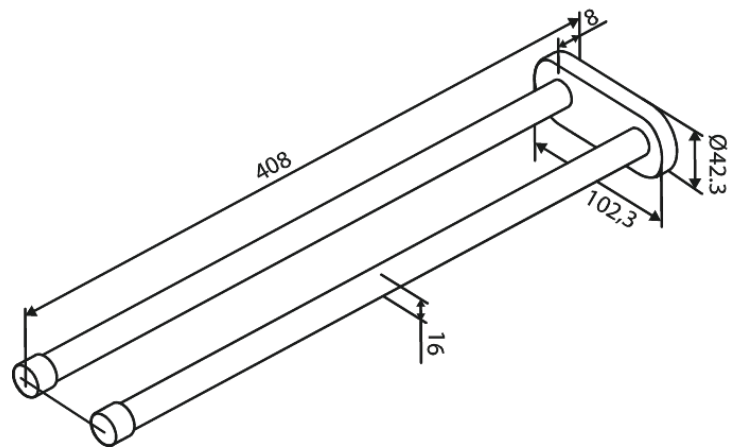

Badkameraccessoires

HANDDOEKRAIL DUBBEL 400MM

Artikel nr.: 483427900
Uitvoeringen: Mat messing PVD
Series: Badkameraccessoires

EAN-nummer: 5708516839521

FM Mattsson Nederland BV
Bosuil 10, 3931 GG Woudenberg