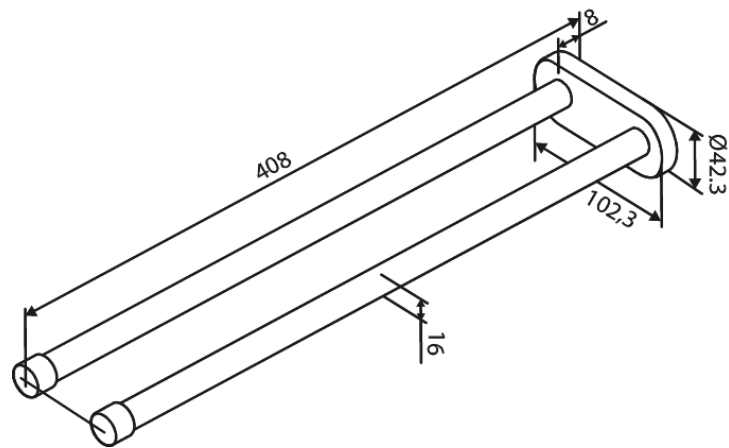

Badkameraccessoires

HANDDOEKRAIL DUBBEL 400MM

Artikel nr.: 483420000
Uitvoeringen: Chroom
Series: Badkameraccessoires

EAN-nummer: 5708516839477

FM Mattsson Nederland BV
Bosuil 10, 3931 GG Woudenberg

085 - 401 87 80 info@damixa.nl