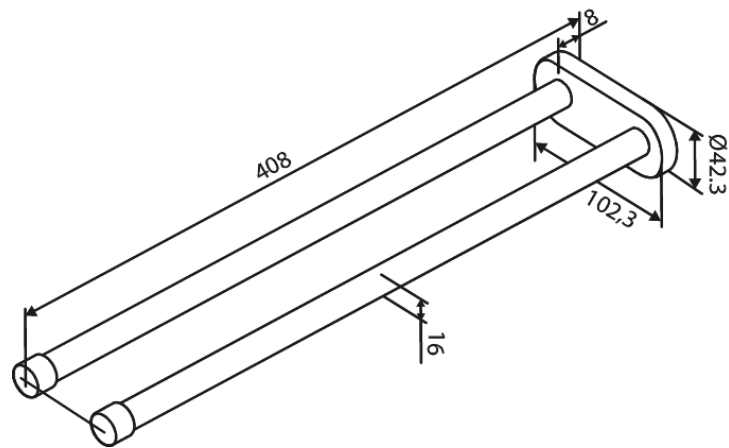

Badkameraccessoires

HANDDOEKRAIL DUBBEL 400MM

Artikel nr.: 483420000
Uitvoeringen: Chroom
Series: Badkameraccessoires

EAN-nummer: 5708516839477

FM Mattsson Nederland BV
Bosuil 10, 3931 GG Woudenberg

085 - 401 87 80 info@damixa.nl

Bezoek voor meer informatie <https://damixa.nl>

damixa