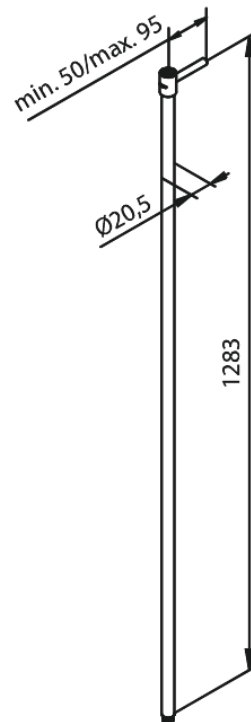

Douche Toebehoren

DOUCHEPIJP VERLENGD 1300 mm

Artikel nr.: 766158700
Uitvoeringen: Mat Koper PVD
Series: Douche Toebehoren

EAN-nummer: 5708516838722

FM Mattsson Nederland BV
Bosuil 10, 3931 GG Woudenberg

085 - 401 87 80 info@damixa.nl