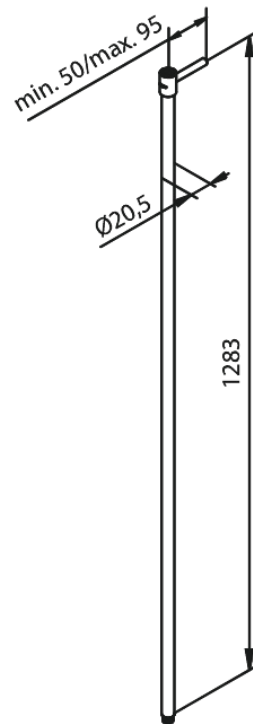

Douche Toebehoren

DOUCHEPIJP VERLENGD 1300 mm

Artikel nr.: 766157900
Uitvoeringen: Mat messing PVD
Series: Douche Toebehoren

EAN-nummer: 5708516838715

FM Mattsson Nederland BV
Bosuil 10, 3931 GG Woudenberg