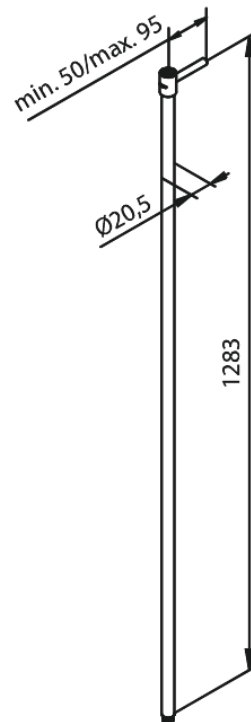

# DOUCHEPIJP VERLENGD 1300 mm

**Artikel nr.:** 766157700  
**Uitvoeringen:** Messing PVD  
**Series:** Douche Toebehoren

**EAN-nummer:** 5708516838708

FM Mattsson Nederland BV  
Bosuil 10, 3931 GG Woudenberg