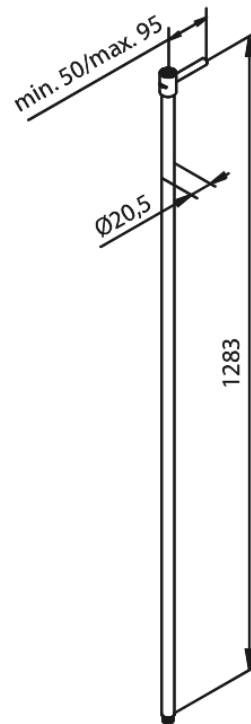

Douche Toebehoren

DOUCHEPIJP VERLENGD 1300 mm

Artikel nr.: 766155500
Uitvoeringen: Grafiet PVD
Series: Douche Toebehoren

EAN-nummer: 5708516838685

FM Mattsson Nederland BV
Bosuil 10, 3931 GG Woudenberg

085 - 401 87 80 info@damixa.nl