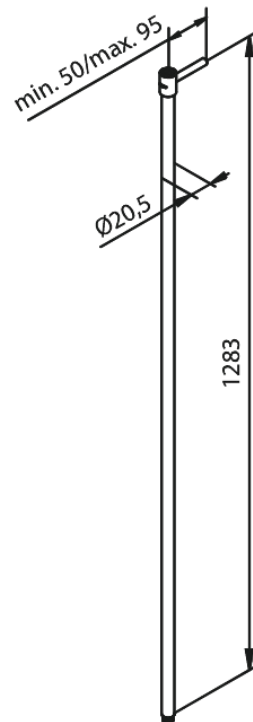

# DOUCHEPIJP VERLENGD 1300 mm

**Artikel nr.:** 766156100  
**Uitvoeringen:** Mat zwart  
**Series:** Douche Toebehoren

**EAN-nummer:** 5708516838692

FM Mattsson Nederland BV  
Bosuil 10, 3931 GG Woudenberg