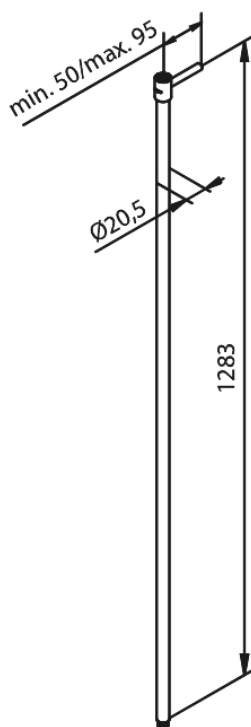

Douche Toebehoren

DOUCHEPIJP VERLENGD 1300 mm

Artikel nr.: 766150000
Uitvoeringen: Chroom
Series: Douche Toebehoren

EAN-nummer: 5708516838661

FM Mattsson Nederland BV
Bosuil 10, 3931 GG Woudenberg

085 - 401 87 80 info@damixa.nl