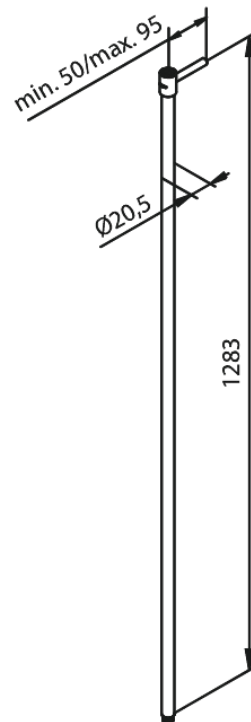

# DOUCHEPIJP VERLENGD 1300 mm

**Artikel nr.:** 766150000  
**Uitvoeringen:** Chroom  
**Series:** Douche Toebehoren

**EAN-nummer:** 5708516838661

FM Mattsson Nederland BV  
Bosuil 10, 3931 GG Woudenberg

085 - 401 87 80 [info@damixa.nl](mailto:info@damixa.nl)