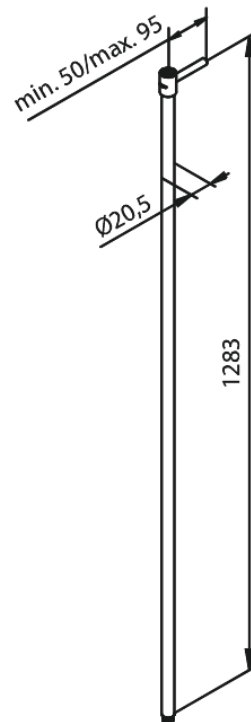

Douche Toebehoren

DOUCHEPIJP VERLENGD 1300 mm

Artikel nr.: 766154600
Uitvoeringen: Staal PVD
Series: Douche Toebehoren

EAN-nummer: 5708516838678

FM Mattsson Nederland BV
Bosuil 10, 3931 GG Woudenberg

085 - 401 87 80 info@damixa.nl