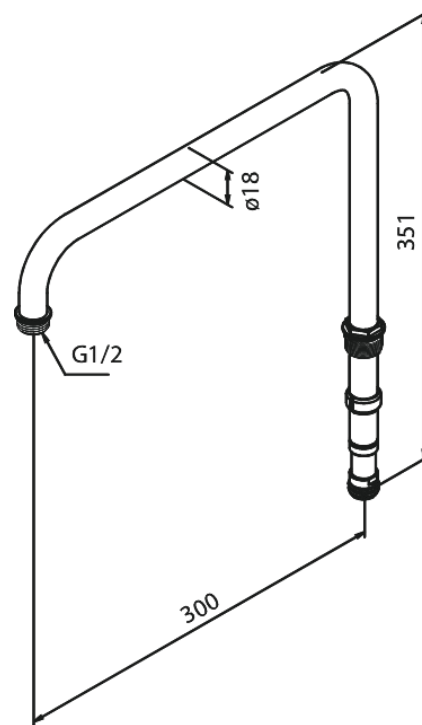

Douche Toebehoren

Bovenste deel stijgbuis therm.douchesets

Artikel nr.: 766206100
Uitvoeringen: Mat zwart
Series: Douche Toebehoren

EAN-nummer: 5708516838302

FM Mattsson Nederland BV
Bosuil 10, 3931 GG Woudenberg