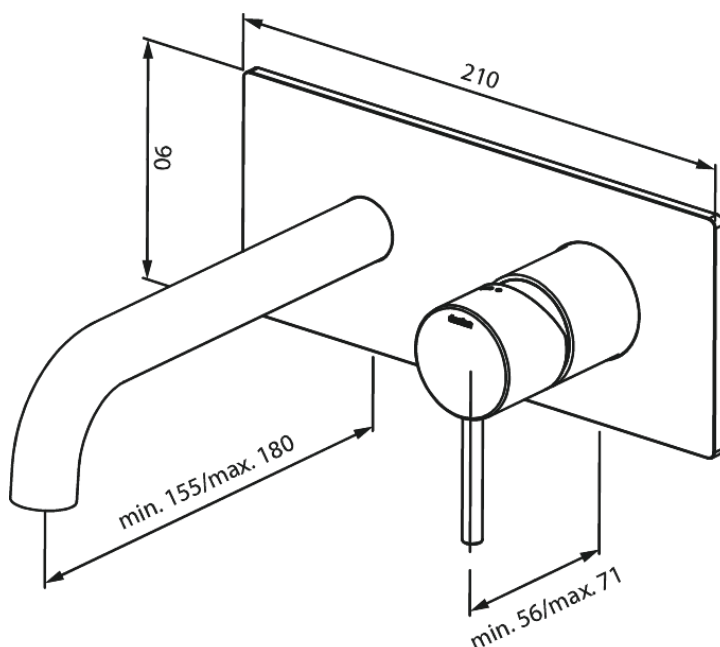

Technische functies

FM Mattsson Nederland BV
Bosuil 10, 3931 GG Woudenberg

085 - 401 87 80 info@damixa.nl

Bezoek voor meer informatie <https://damixa.nl>

damixa