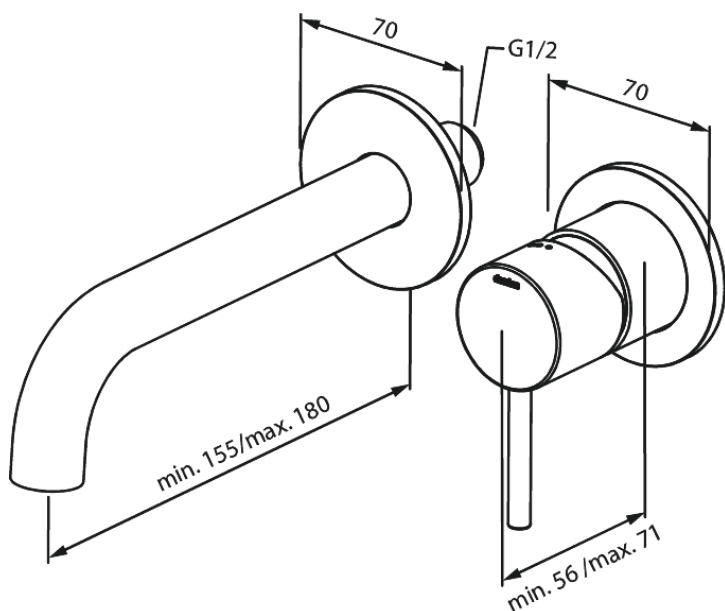

Technische functies

FM Mattsson Nederland BV
Bosuil 10, 3931 GG Woudenberg

085 - 401 87 80 info@damixa.nl

Bezoek voor meer informatie <https://damixa.nl>

damixa