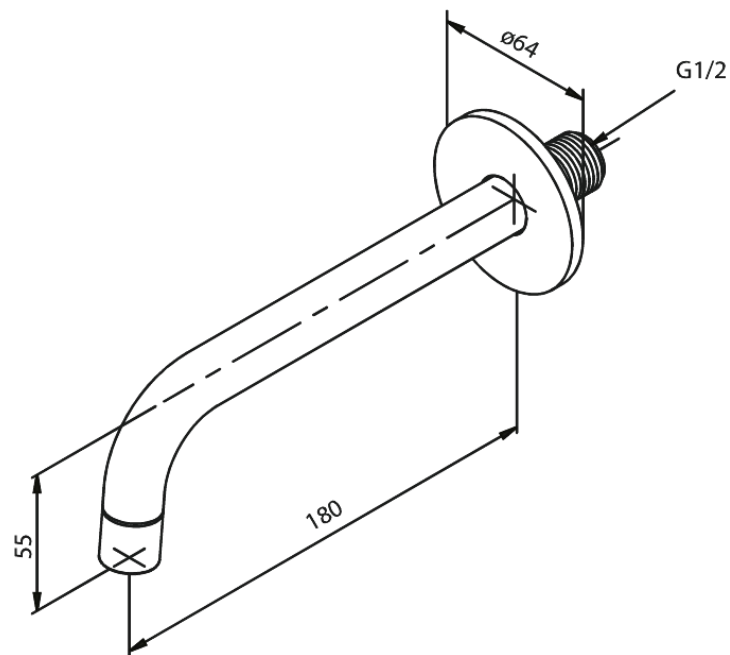

Inbouw

Baduitloop 180mm

Artikel nr.: 484838700
Uitvoeringen: Mat Koper PVD
Series: Inbouw

EAN-nummer: 5708516838180

FM Mattsson Nederland BV
Bosuil 10, 3931 GG Woudenberg

085 - 401 87 80 info@damixa.nl

Bezoek voor meer informatie <https://damixa.nl>