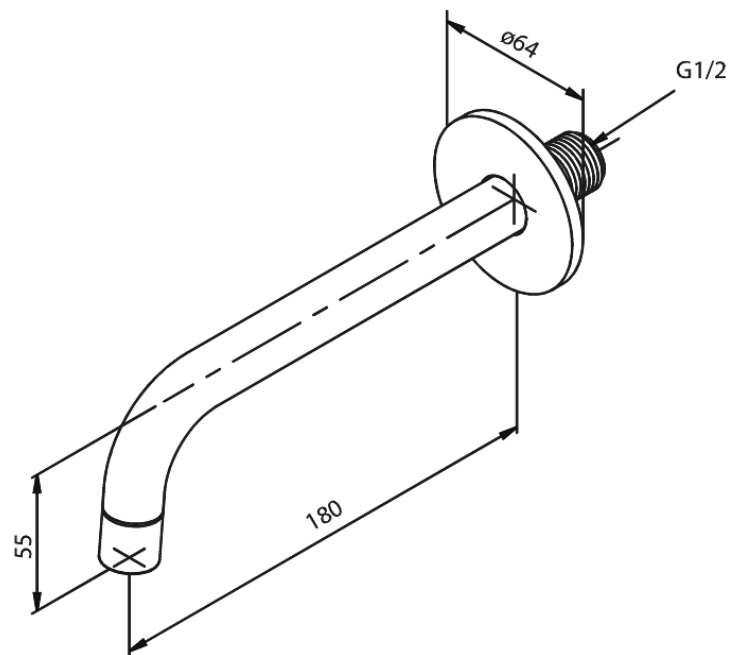

Inbouw

Baduitloop 180mm

Artikel nr.: 484837900
Uitvoeringen: Mat messing PVD
Series: Inbouw

EAN-nummer: 5708516838173

FM Mattsson Nederland BV
Bosuil 10, 3931 GG Woudenberg

085 - 401 87 80 info@damixa.nl

Bezoek voor meer informatie <https://damixa.nl>