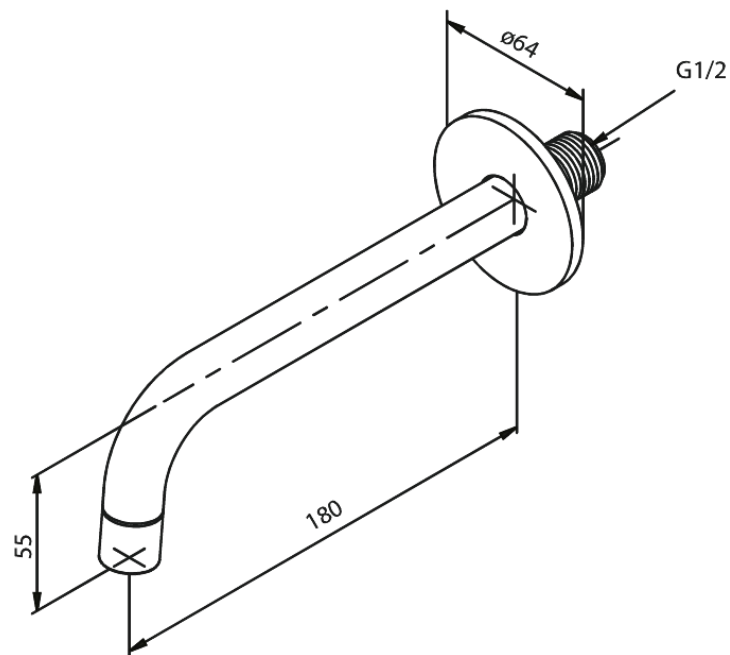

Inbouw

Baduitloop 180mm

Artikel nr.: 484834600
Uitvoeringen: Staal PVD
Series: Inbouw

EAN-nummer: 5708516838142

FM Mattsson Nederland BV
Bosuil 10, 3931 GG Woudenberg

085 - 401 87 80 info@damixa.nl

Bezoek voor meer informatie <https://damixa.nl>