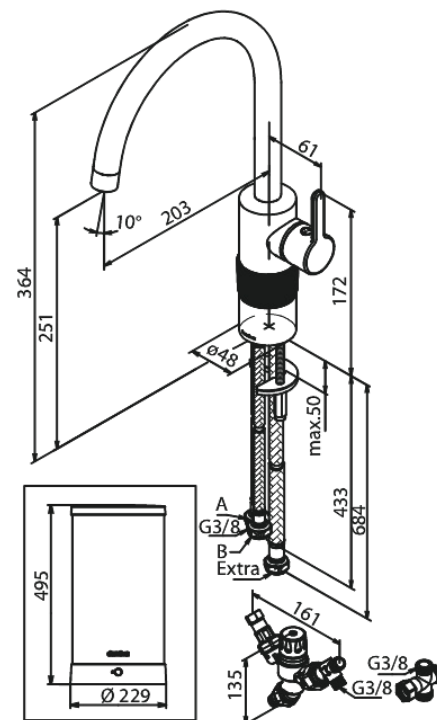

Technische functies

FM Mattsson Nederland BV
Bosuil 10, 3931 GG Woudenberg

085 - 401 87 80 info@damixa.nl

Bezoek voor meer informatie <https://damixa.nl>

damixa