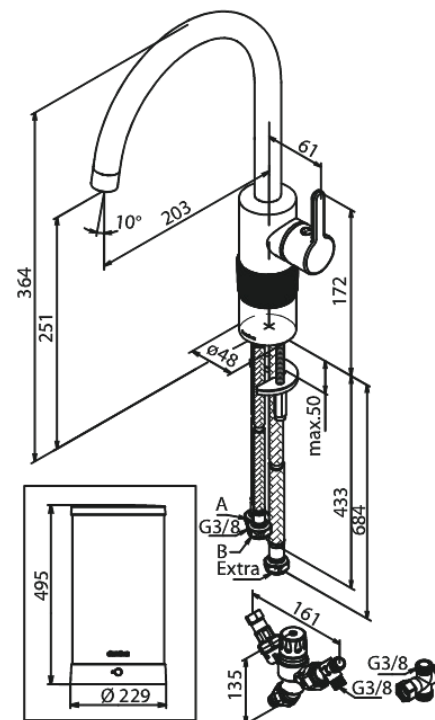

Technische functies

FM Mattsson Nederland BV
Bosuil 10, 3931 GG Woudenberg

085 - 401 87 80 info@damixa.nl

Bezoek voor meer informatie <https://damixa.nl>

damixa