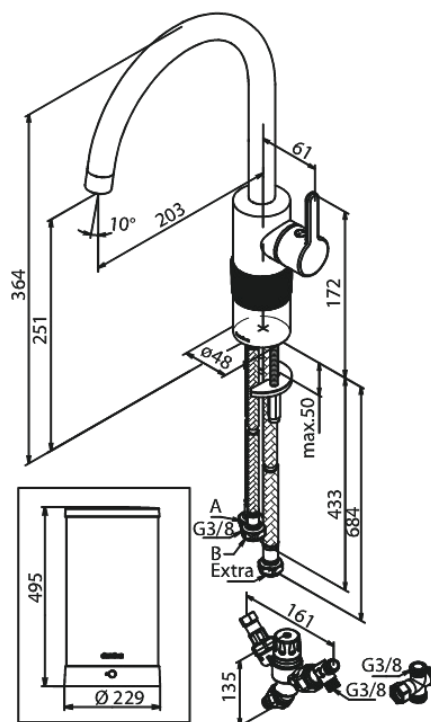

Technische functies

FM Mattsson Nederland BV
Bosuil 10, 3931 GG Woudenberg

085 - 401 87 80 info@damixa.nl

Bezoek voor meer informatie <https://damixa.nl>

damixa