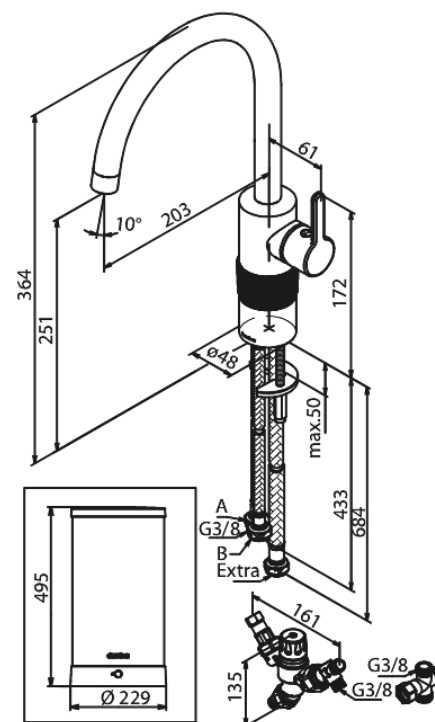

Technische functies

FM Mattsson Nederland BV
Bosuil 10, 3931 GG Woudenberg

085 - 401 87 80 info@damixa.nl

Bezoek voor meer informatie <https://damixa.nl>

damixa