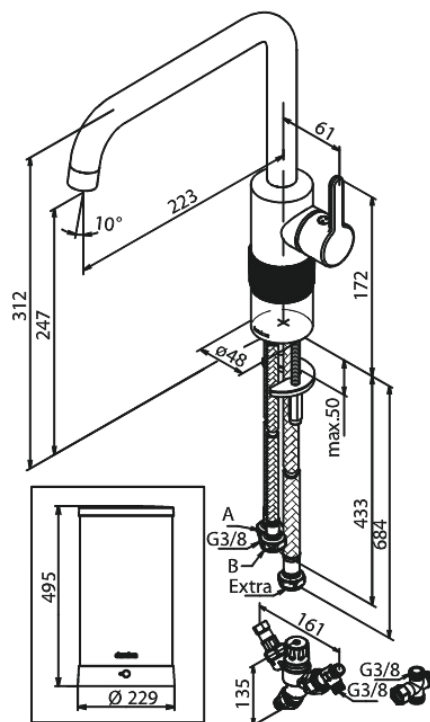

FM Mattsson Nederland BV
Bosuil 10, 3931 GG Woudenberg

085 - 401 87 80 info@damixa.nl

Bezoek voor meer informatie <https://damixa.nl>

damixa