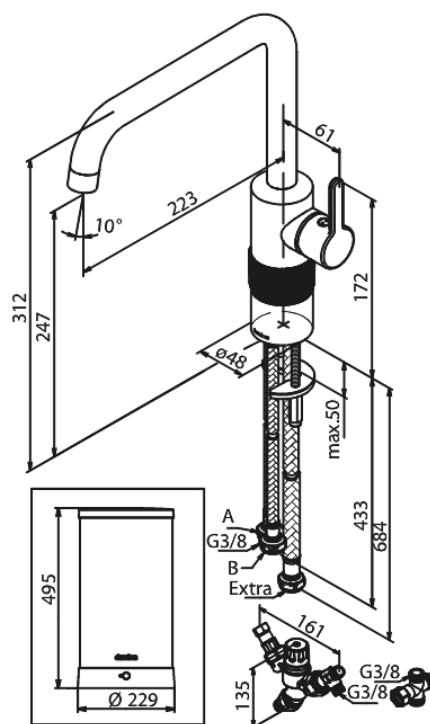

FM Mattsson Nederland BV
Bosuil 10, 3931 GG Woudenberg

085 - 401 87 80 info@damixa.nl

Bezoek voor meer informatie <https://damixa.nl>

damixa