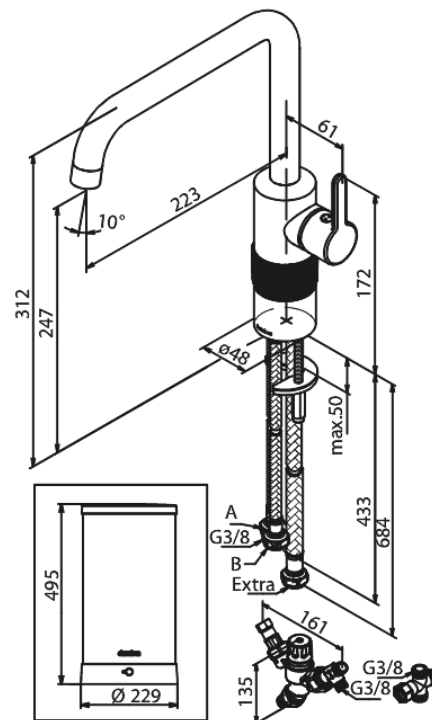

FM Mattsson Nederland BV
Bosuil 10, 3931 GG Woudenberg

085 - 401 87 80 info@damixa.nl

Bezoek voor meer informatie <https://damixa.nl>

damixa