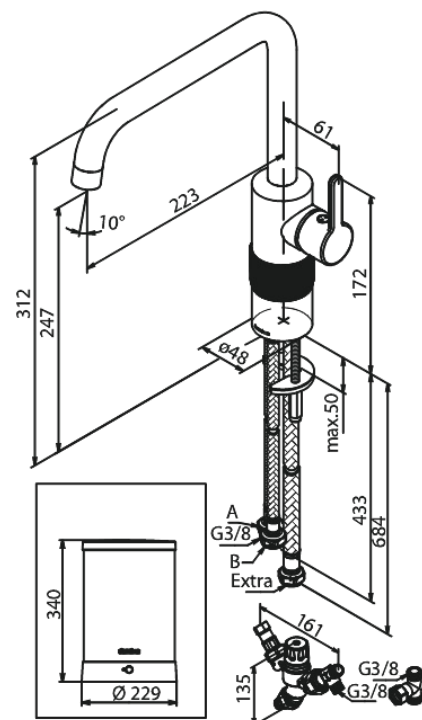

FM Mattsson Nederland BV
Bosuil 10, 3931 GG Woudenberg

085 - 401 87 80 info@damixa.nl

Bezoek voor meer informatie <https://damixa.nl>

damixa