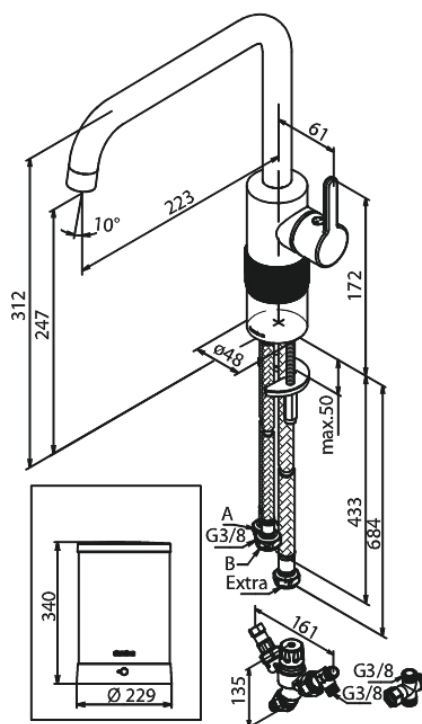

FM Mattsson Nederland BV
Bosuil 10, 3931 GG Woudenberg

085 - 401 87 80 info@damixa.nl

Bezoek voor meer informatie <https://damixa.nl>

damixa