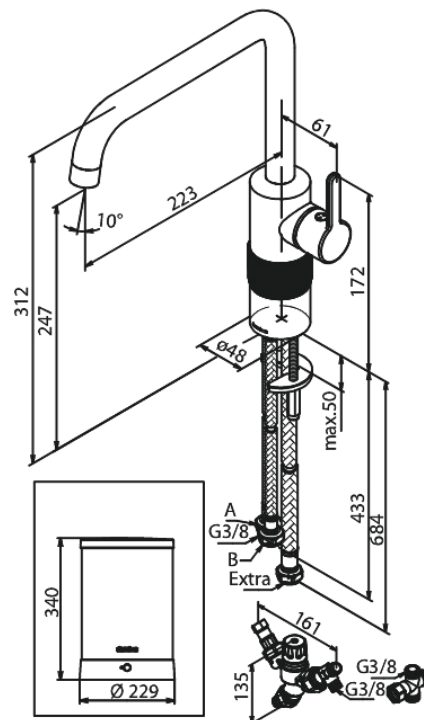

FM Mattsson Nederland BV
Bosuil 10, 3931 GG Woudenberg

085 - 401 87 80 info@damixa.nl

Bezoek voor meer informatie <https://damixa.nl>

damixa