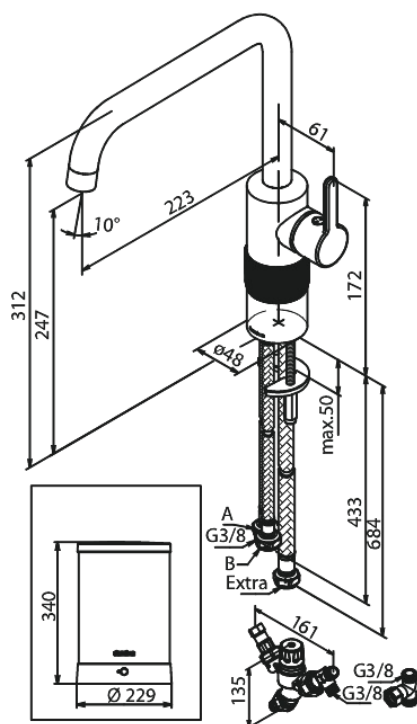

FM Mattsson Nederland BV
Bosuil 10, 3931 GG Woudenberg

085 - 401 87 80 info@damixa.nl

Bezoek voor meer informatie <https://damixa.nl>

damixa