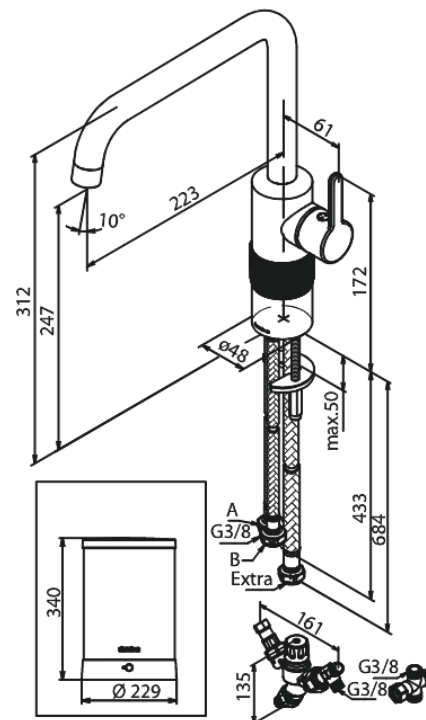

FM Mattsson Nederland BV
Bosuil 10, 3931 GG Woudenberg

085 - 401 87 80 info@damixa.nl

Bezoek voor meer informatie <https://damixa.nl>

damixa