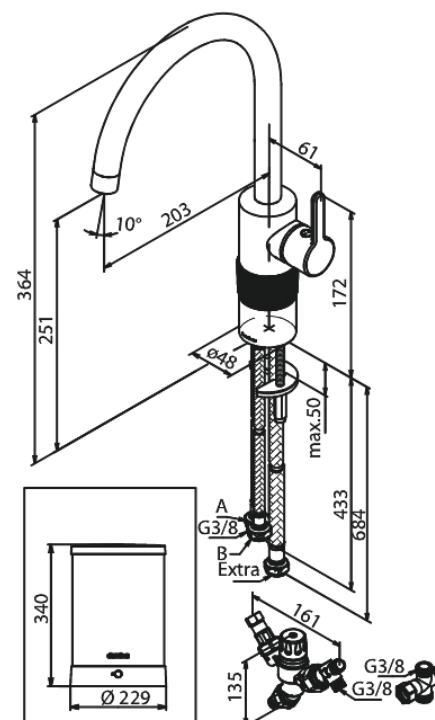

Technische functies

FM Mattsson Nederland BV
Bosuil 10, 3931 GG Woudenberg

085 - 401 87 80 info@damixa.nl

Bezoek voor meer informatie <https://damixa.nl>

damixa