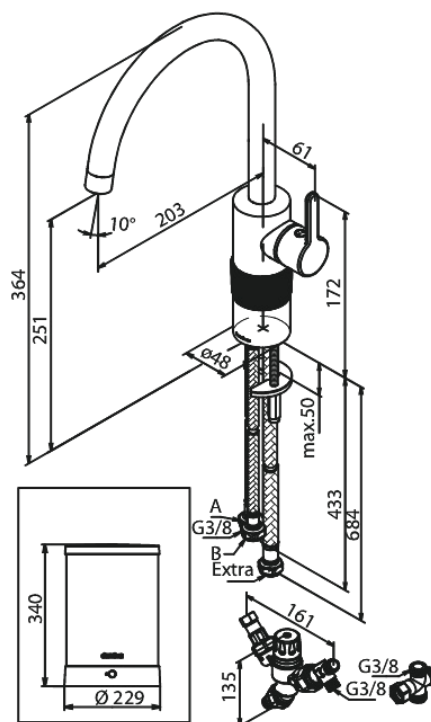

Technische functies

FM Mattsson Nederland BV
Bosuil 10, 3931 GG Woudenberg

085 - 401 87 80 info@damixa.nl

Bezoek voor meer informatie <https://damixa.nl>

damixa