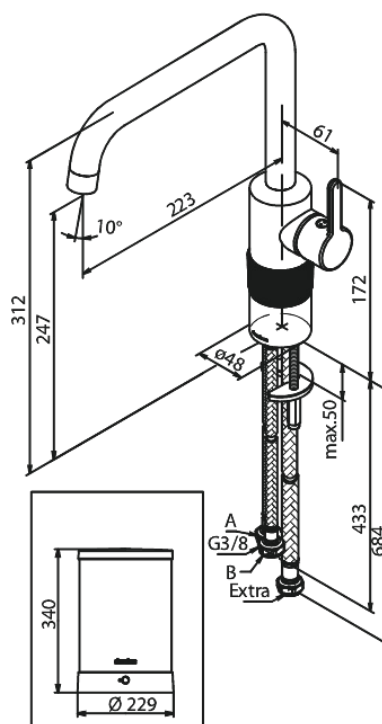

FM Mattsson Nederland BV
Bosuil 10, 3931 GG Woudenberg

085 - 401 87 80 info@damixa.nl

Bezoek voor meer informatie <https://damixa.nl>

damixa