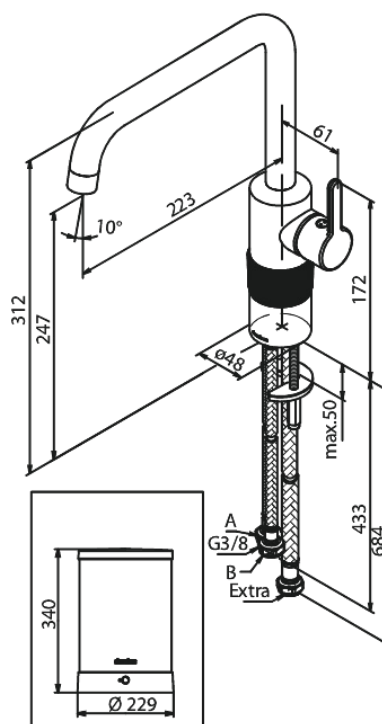

# Instant 4 kokendwaterkraan

**Artikel nr.:** 746867900  
**Uitvoeringen:** Mat messing PVD  
**Series:** Silhouet

**EAN-nummer:** 5708516834373

## Kenmerken:

Draaibereik 120°  
Keramisch binnenwerk  
Koude start  
4 liter boiler