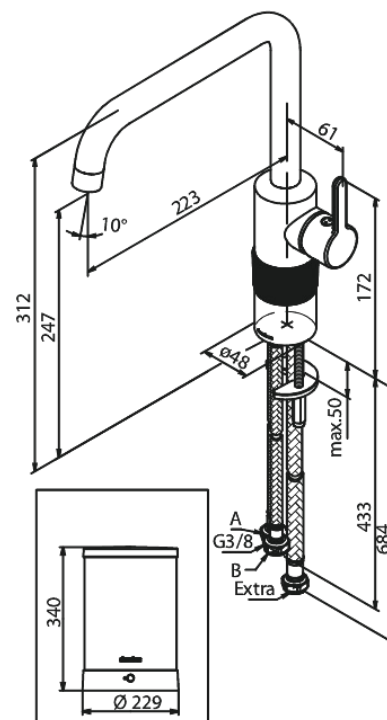

Silhouet

Instant 4 kokendwaterkraan

Artikel nr.: 746866100
Uitvoeringen: Mat zwart
Series: Silhouet

EAN-nummer: 5708516834366

Kenmerken:

Draaibereik 120°
Keramisch binnenwerk
Koude start
4 liter boiler

Technische functies