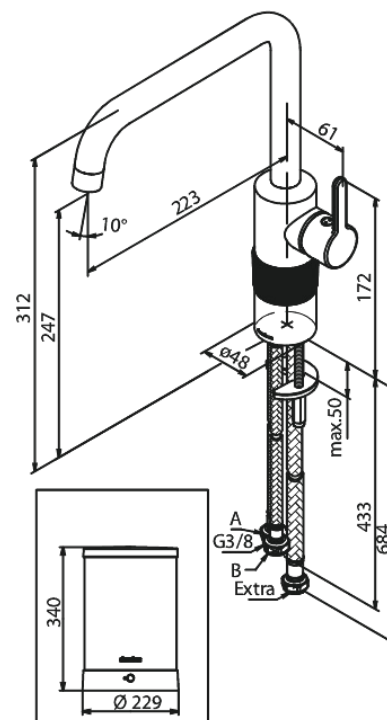

FM Mattsson Nederland BV
Bosuil 10, 3931 GG Woudenberg

085 - 401 87 80 info@damixa.nl

Bezoek voor meer informatie <https://damixa.nl>

damixa