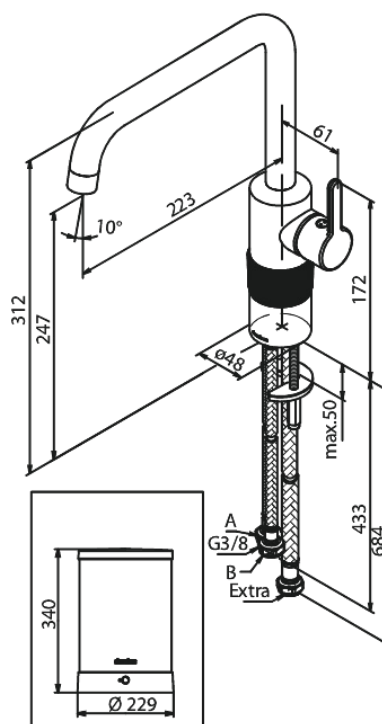

Silhouet

Instant 4 kokendwaterkraan

Artikel nr.: 746864600
Uitvoeringen: Staal PVD
Series: Silhouet

EAN-nummer: 5708516834359

Kenmerken:

Draaibereik 120°
Keramisch binnenwerk
Koude start
4 liter boiler

Technische functies