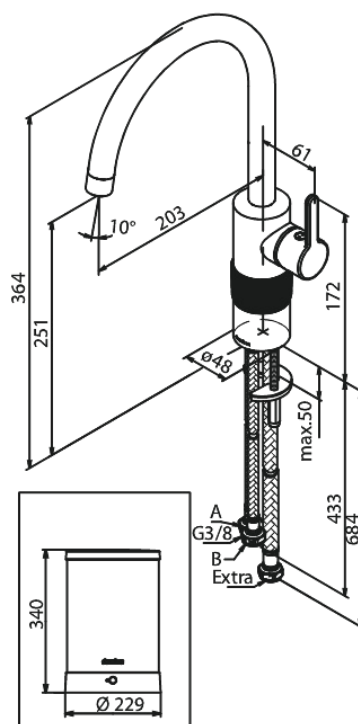

Technische functies

FM Mattsson Nederland BV
Bosuil 10, 3931 GG Woudenberg

085 - 401 87 80 info@damixa.nl

Bezoek voor meer informatie <https://damixa.nl>

damixa