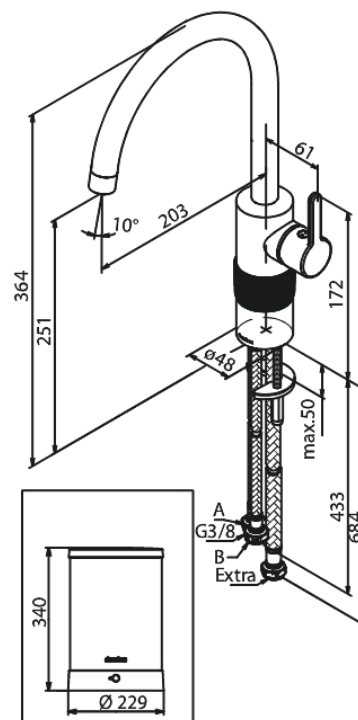

Technische functies

FM Mattsson Nederland BV
Bosuil 10, 3931 GG Woudenberg

085 - 401 87 80 info@damixa.nl

Bezoek voor meer informatie <https://damixa.nl>

damixa