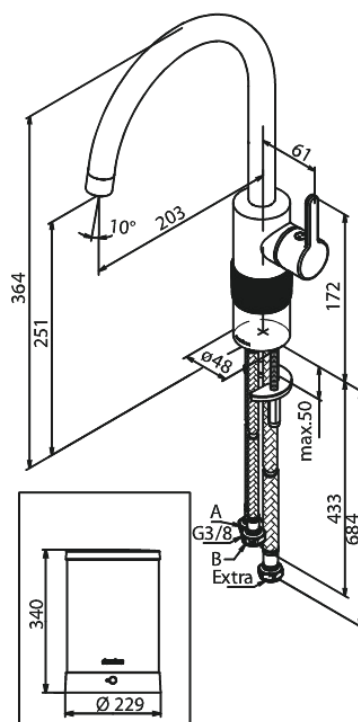

Silhouet

Instant 4 kokendwaterkraan

Artikel nr.: 746766100
Uitvoeringen: Mat zwart
Series: Silhouet

EAN-nummer: 5708516834267

Kenmerken:

Draaibereik 120°
Keramisch binnenwerk
Koude start
4 liter boiler

Technische functies