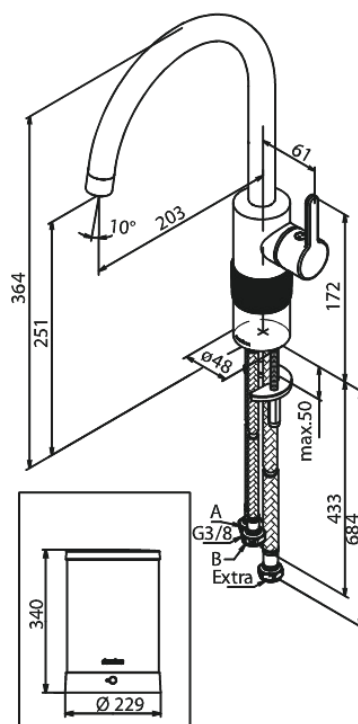

Silhouet

Instant 4 kokendwaterkraan

Artikel nr.: 746766100
Uitvoeringen: Mat zwart
Series: Silhouet

EAN-nummer: 5708516834267

Kenmerken:

Draaibereik 120°
Keramisch binnenwerk
Koude start
4 liter boiler

Technische functies